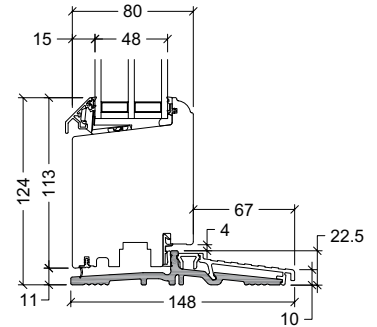

## yttedörr och terrassdörr

18mm / 22,5mm komposit  
elementdjup 115mm och 148mm

45mm ek  
elementdjup 115mm och 140mm