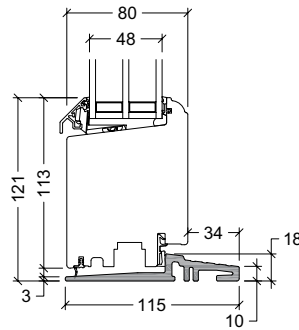

## yttedörr och terrassdörr

18mm / 22,5mm komposit  
elementdjup 115mm och 148mm

45mm ek  
elementdjup 115mm och 140mm